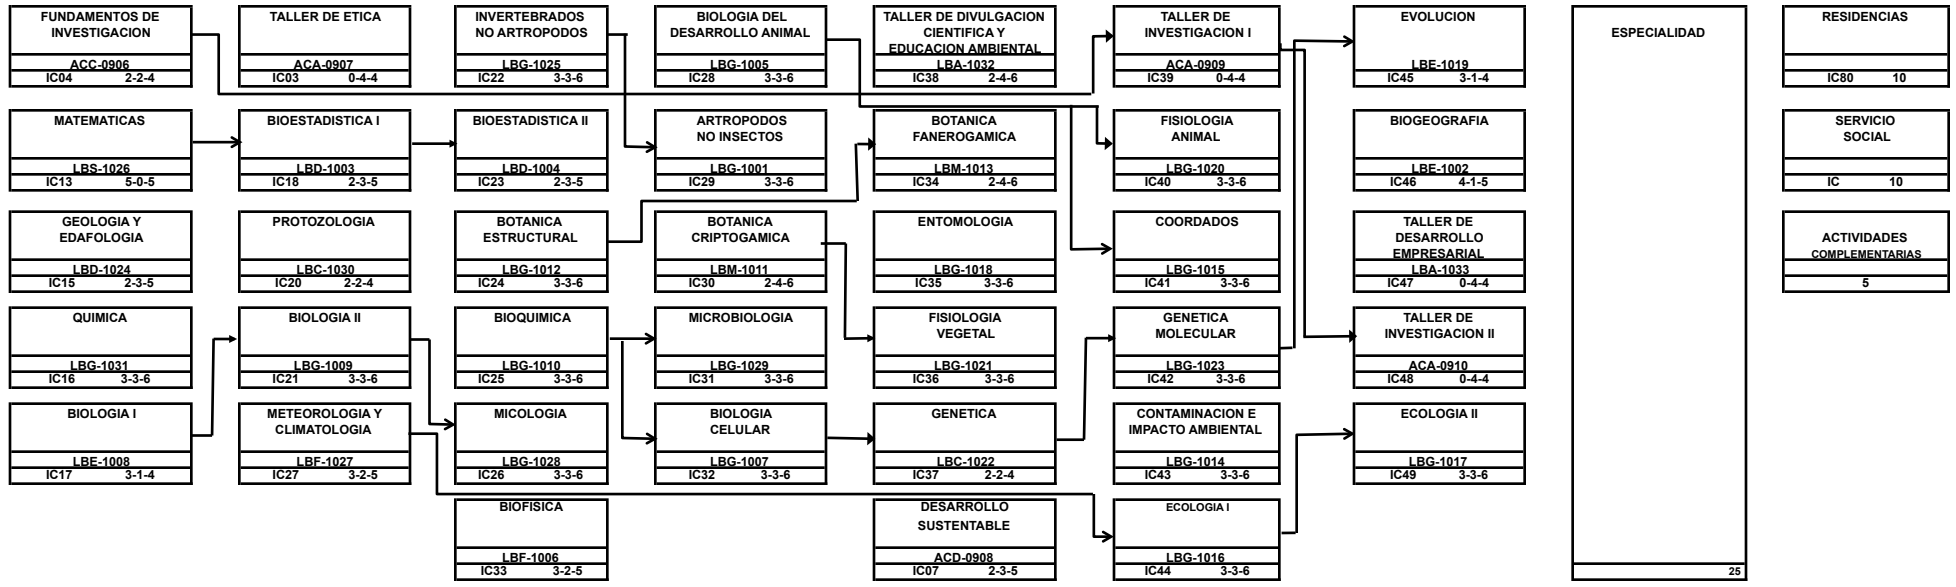

INSTITUTO TECNOLÓGICO SUPERIOR DE IRAPUATO
 RETÍCULA DE LICENCIATURA EN BIOLOGÍA 2010
 ESPECIALIDAD

GUÍA DE INFORMACIÓN

BIOLOGÍA I	
NOMBRE DE LA MATERIA	
LBE-1008	0%
CLAVE OFICIAL DEL PROGRAMA	% DE CREDITOS REQUERIDOS
IC17	3 - 1 - 4
CLAVE INTERNA DE LA MATERIA	HORAS TEORÍA- HORAS PRACTICA- CREDITOS

CREDITOS	OBSERVACIONES	ULTIMA FECHA DE ACTUALIZACIÓN:
ESTRUCTURA GENERAL 200	PARA CURSAR LAS MATERIA DE LA ESPECIALIDAD DEBE CUMPLIR CON 210	JULIO 2010
MODULO DE ESPECIALIDAD 25	PARA IC07 DEBE APROBAR EL 33% DE LOS CREDITOS	ELABORO: DR. PEDRO EDUARDO MORENO ZACARIAS Presidente de la Academia de Biología
RESIDENCIAS PROFESIONALES 10	PARA IC08 SE CURSA COLO EN CASO DE NO ACREDITAR IC13	REVISIÓN: ING. LUIS MARIANO IPIENS GRACIA DIRECTOR ACADEMICO
OTROS CREDITOS 5	PARA IC41 DEBE APROBAR EL 47% DE LOS CREDITOS	AUTORIZACIÓN: ING. MIRIAM RUTH ARZATE MOSQUEDA
SERVICIO SOCIAL 10	PARA IC42 DEBE APROBAR EL 47% DE LOS CREDITOS	
TOTAL 250	PARA IC43 DEBE APROBAR EL 60% DE LOS CREDITOS	DIRECTOR GENERAL
	SE DEFINE QUE LA ASIGNATURA DE INTRODUCCION A LA BIOLOGIA IC14 SE CURSA EN PRIMER SEMESTRE. NO DA CREDITOS	
	SE DEFINE QUE LA ASIGNATURA DE MATEMATICAS BASICAS IC08 SE CURSA EN CASO DE QUE EL ALUMNO NO APRUEBE IC13. NO DA CREDITOS	